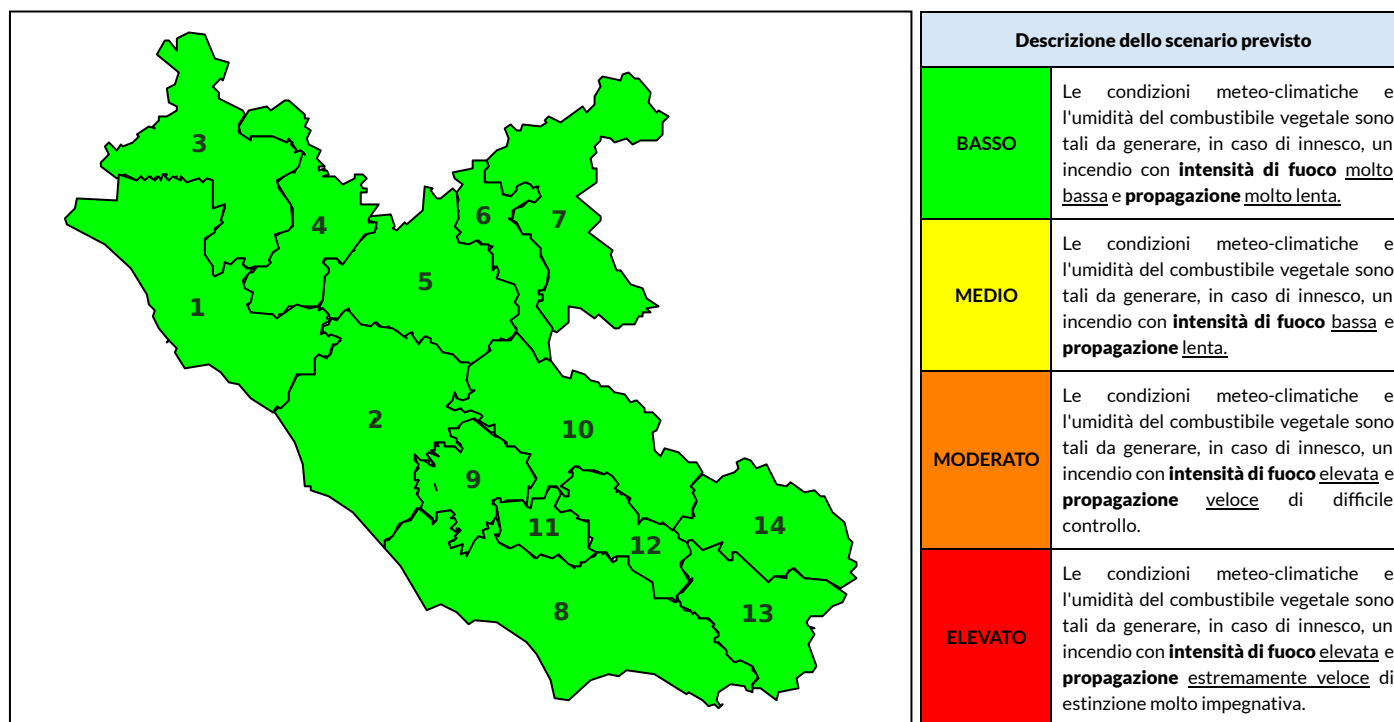

BOLLETTINO DI PERICOLOSITA' DA INCENDI BOSCHIVI

Previsioni per domani 17-10-2022

Livello di pericolosità da incendio boschivo per Zona di Allerta AIB

Bollettino emesso nel periodo della campagna AIB Lazio sulla base del modello previsionale RISICOLazio, sviluppato in collaborazione con Fondazione CIMA, che fornisce un supporto per la valutazione della Pericolosità da incendio boschivo aggregata sulle Zone di Allerta AIB, approvate come parte integrante del Piano AIB Lazio 2020-2022 con DGR n° 270 del 15/05/2020. Il dettaglio della distribuzione dei Comuni nelle Zone AIB è consultabile al link <https://protezionecivile.regione.lazio.it/zone_allerta_aib_comuni/>. Le Norme Comportamentali per la popolazione sono consultabili al link <https://protezionecivile.regione.lazio.it/norme_comportamentali_aib/>.

Zona AIB	1	2	3	4	5	6	7	8	9	10	11	12	13	14
Livello Pericolosità	BASSO	BASSO	BASSO	BASSO	BASSO	BASSO	BASSO	BASSO	BASSO	BASSO	BASSO	BASSO	BASSO	BASSO