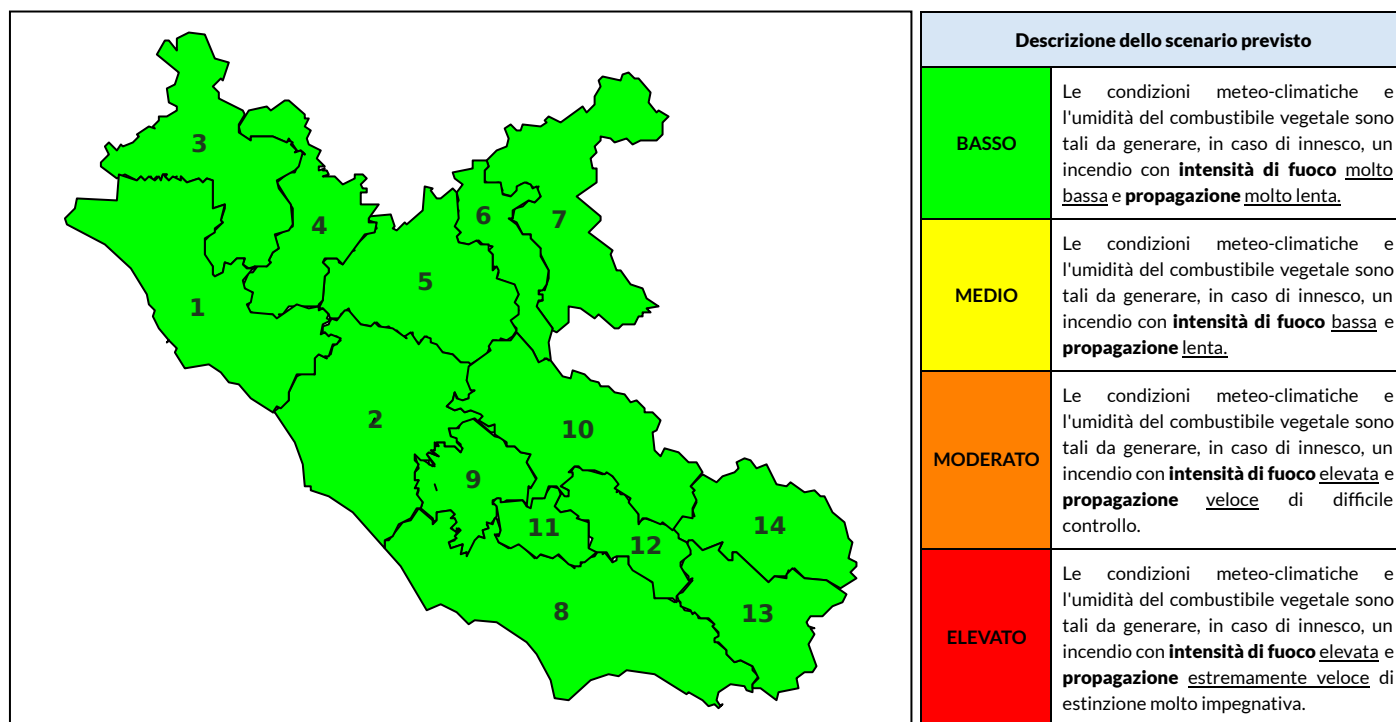

BOLLETTINO DI PERICOLOSITA' DA INCENDI BOSCHIVI

Previsioni per oggi 16-10-2022

Livello di pericolosità da incendio boschivo per Zona di Allerta AIB

Bollettino emesso nel periodo della campagna AIB Lazio sulla base del modello previsionale RISICOLazio, sviluppato in collaborazione con Fondazione CIMA, che fornisce un supporto per la valutazione della Pericolosità da incendio boschivo aggregata sulle Zone di Allerta AIB, approvate come parte integrante del Piano AIB Lazio 2020-2022 con DGR n° 270 del 15/05/2020. Il dettaglio della distribuzione dei Comuni nelle Zone AIB è consultabile al link https://protezionecivile.regione.lazio.it/zone_allerta_aib_comuni/. Le Norme Comportamentali per la popolazione sono consultabili al link https://protezionecivile.regione.lazio.it/norme_comportamentali_aib/.

Zona AIB	1	2	3	4	5	6	7	8	9	10	11	12	13	14
Livello Pericolosità	BASSO	BASSO	BASSO	BASSO	BASSO	BASSO	BASSO	BASSO	BASSO	BASSO	BASSO	BASSO	BASSO	BASSO

NOTE

BOLLETTINO DI PERICOLOSITA' DA INCENDI BOSCHIVI

Previsioni per domani 17-10-2022